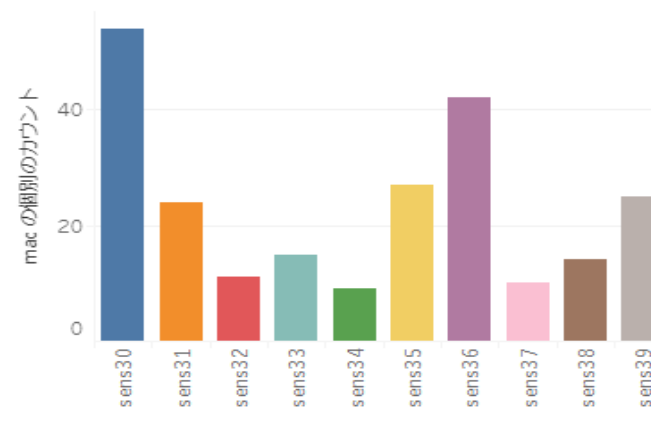

# まちの賑わい 公園ソリューション 群流解析でのデータ表示

移動方向

センサーごとの人数推移 (時)

エリアごとの人数 (過去10時間)

どこからくる人が多いか