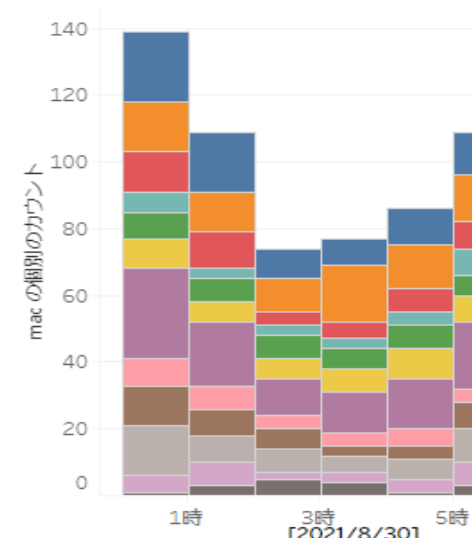

# まちの賑わい 公園ソリューション 群流解析でのデータ表示

移動方向

センサーごとの人数推移 (時)

エリアごとの人数 (過去10時間)

どこからくる人が多いか