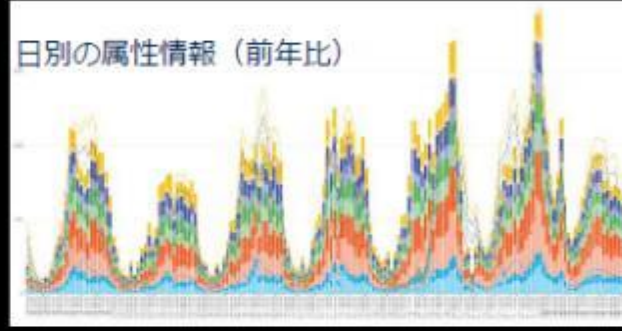

## まちのみえる化

- カメラ映像から、来街者の移動方向、属性（性別・年代）、人数を24時間リアルタイムに推定し、クラウドにてグラフ表示

日別の属性情報（前年比）