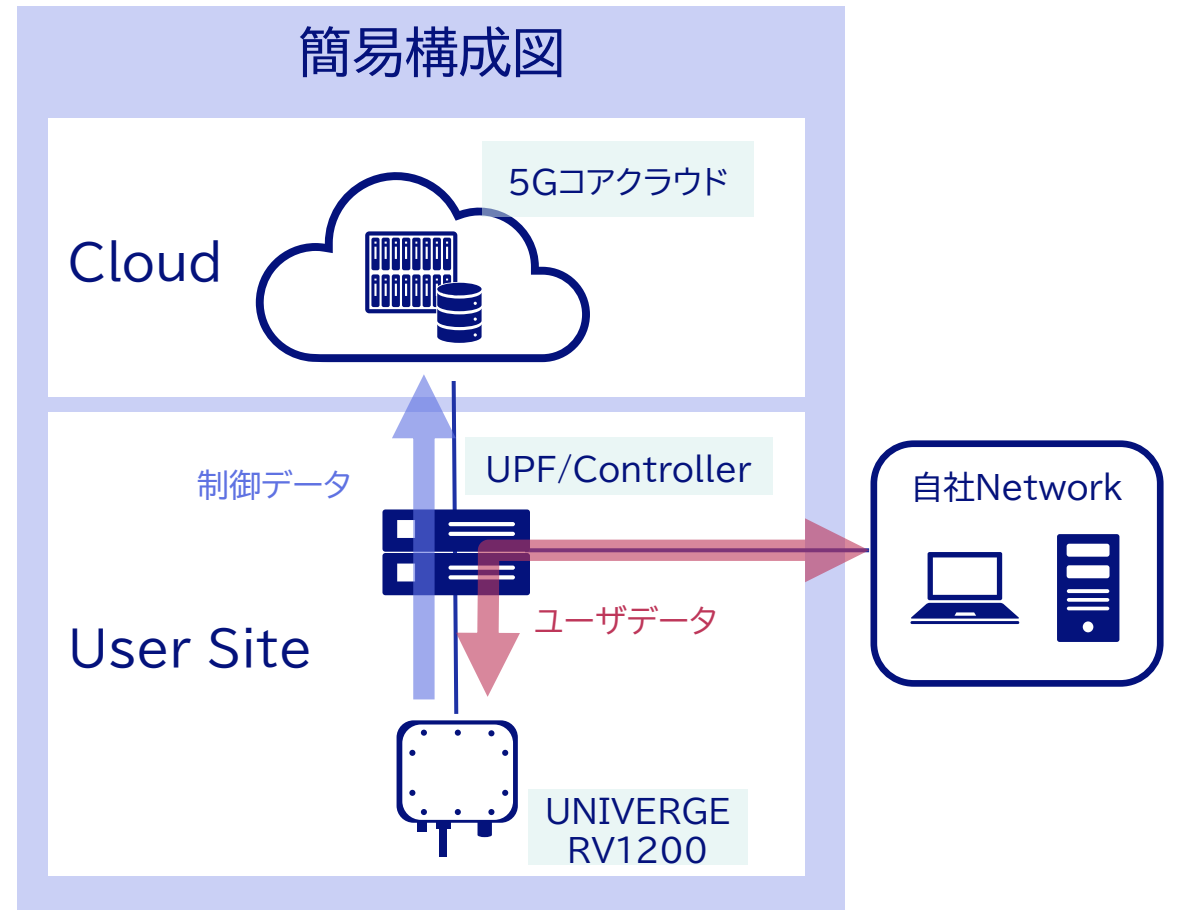

## 2 シンプルなシステム設計

要件に合わせた規模でスタートし、スケールアウト

### 3 お求めやすい価格帯

Sub6一体型基地局と5Gコアを組み合わせたスターターパックを提供

**スターターパック**

**498万円** { Sub6一体型基地局  
UPF  
5Gコアクラウド(1年間利用料)

ローカル5Gの主要構成部分のみの希望小売価格です。  
スターターパックに加え お客様の環境に合わせ導入いただく機器/役務があります。  
スターターパックに含まれる5Gコアクラウドは、同時接続端末数(UE数)が10台。