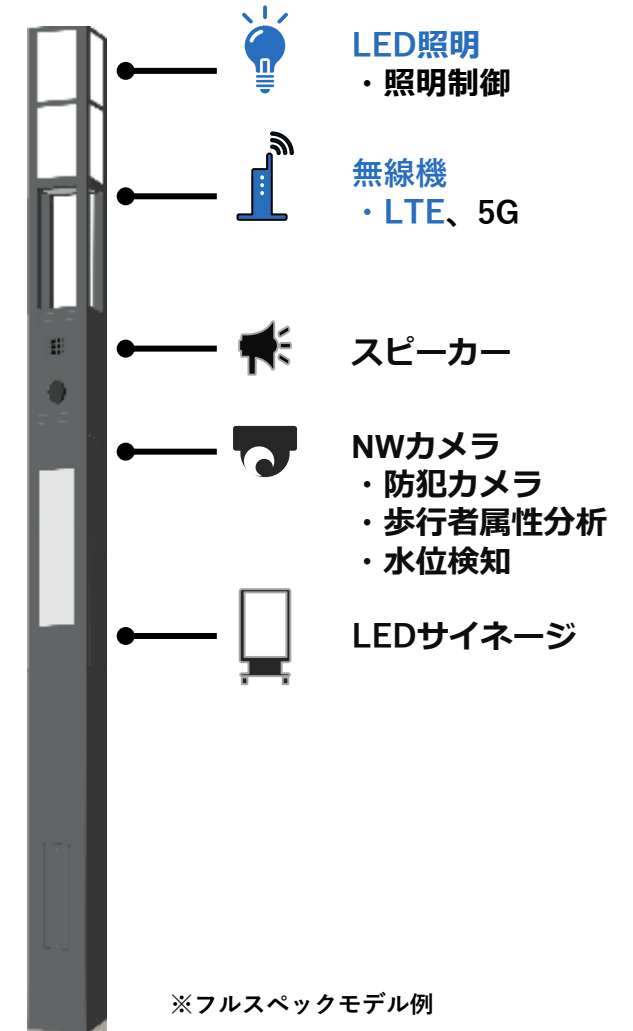

スマート街路灯 製品紹介

ビルドアップモデル

搭載機器を
個別選択

5Gアンテナ

ネットワークカメラ
(防犯カメラ/人流カメラ)

スピーカー

デジタル
サイネージ

フルスペックモデル