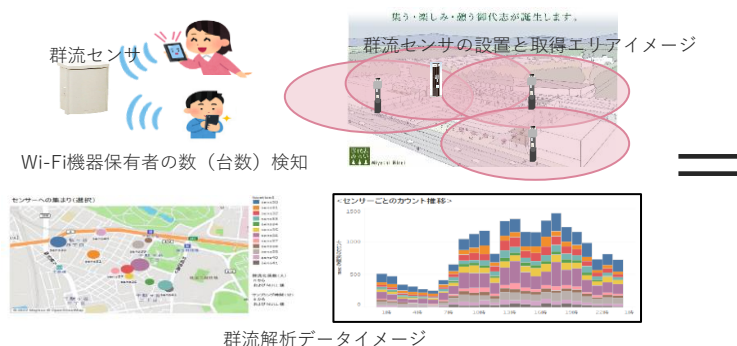

群流解析（アカウント数）

統合的人流データ

< 平常時 >
公園の利用人数、層の把握
イベントでのマーケティング活用

< 災害時 >
災害時の群流把握

2. フリーWi-Fi機能

園内利用者に向けてフリーWi-Fi機能を提供

5G 基地局を起点としたホッピング方式で、理論上1基あたり200台の端末接続を実現

3. デジタルサイネージ機能

スマート街路灯に人流解析カメラだけでなく15インチのデジタルサイネージを搭載

園内の**イベント**や**店舗の宣伝**の告知のほか**防災情報**などの動画配信を実現

来園者の性別・年齢などの属性分析をもとに効果的な広告動画の配信が可能

画面にQRコードを表示することで、**クーポン発行**などで**来店勧誘**施策にも対応