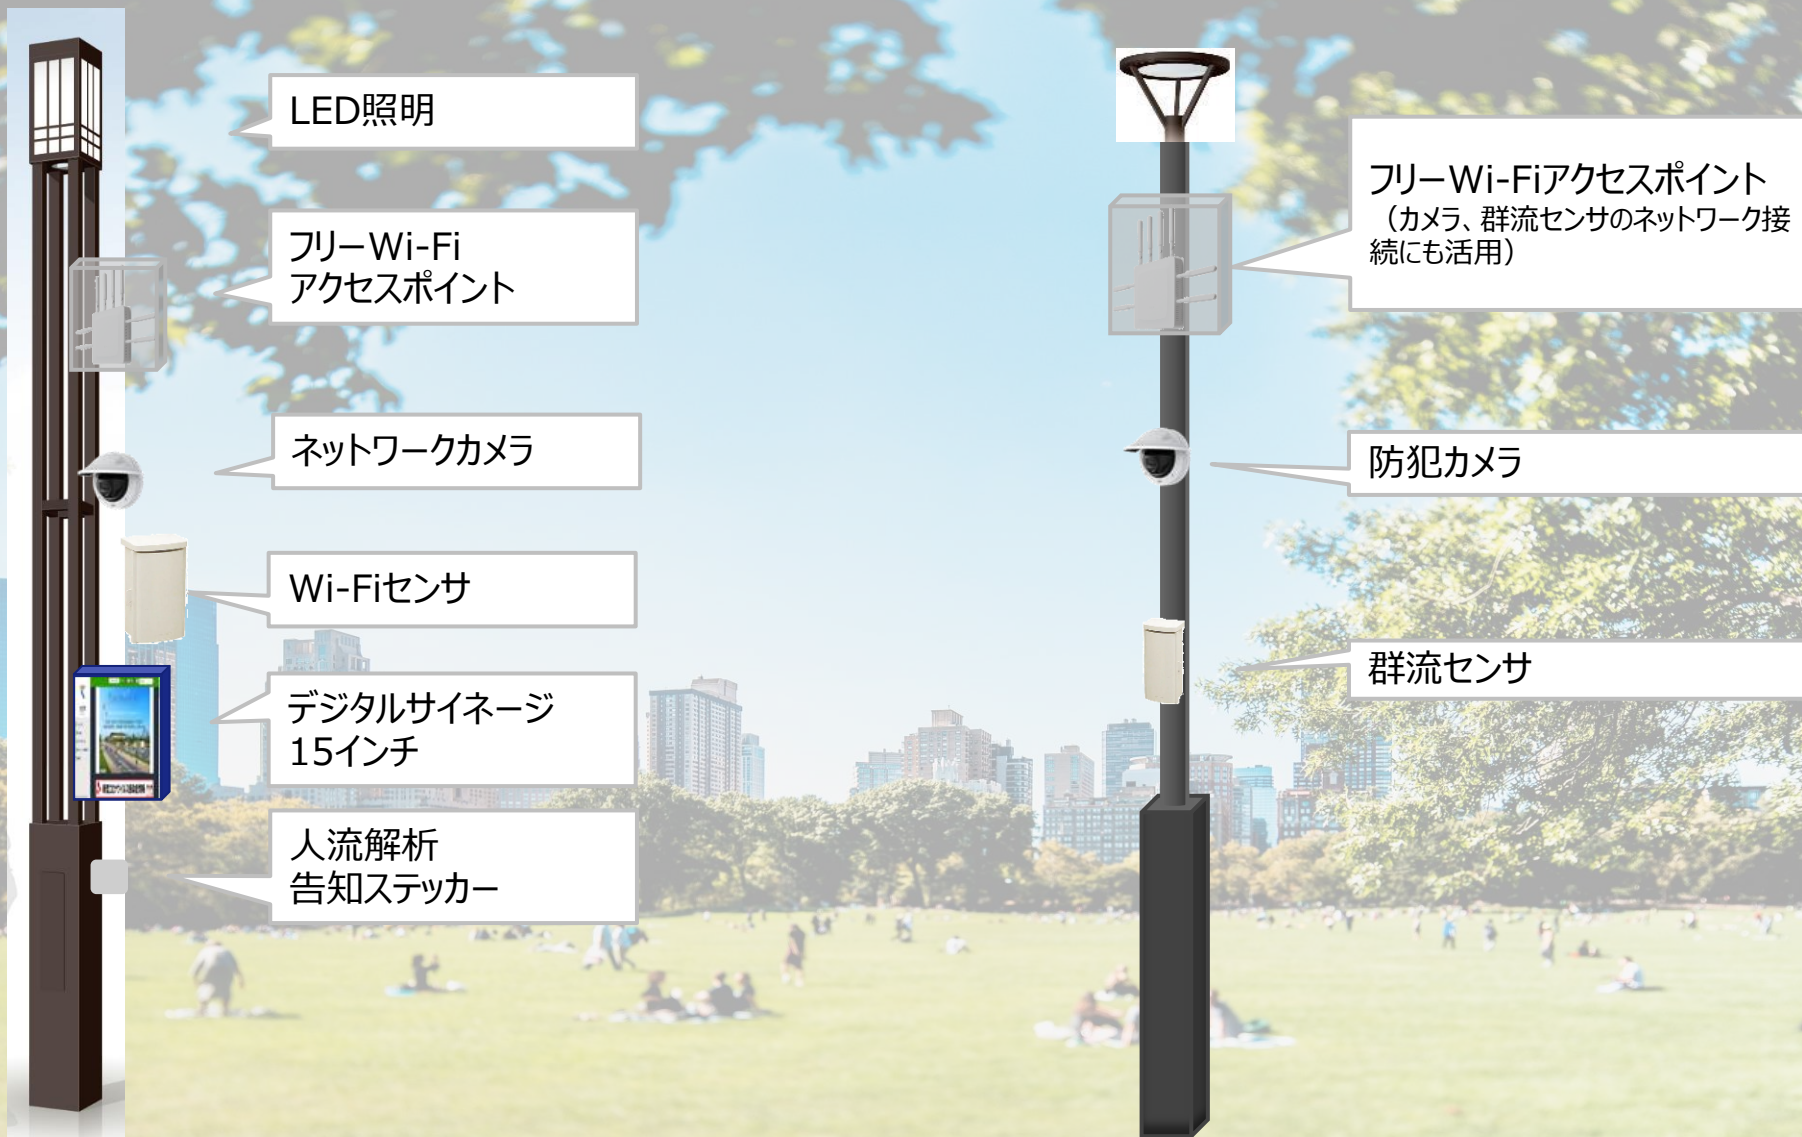

まちの賑わい 公園ソリューション