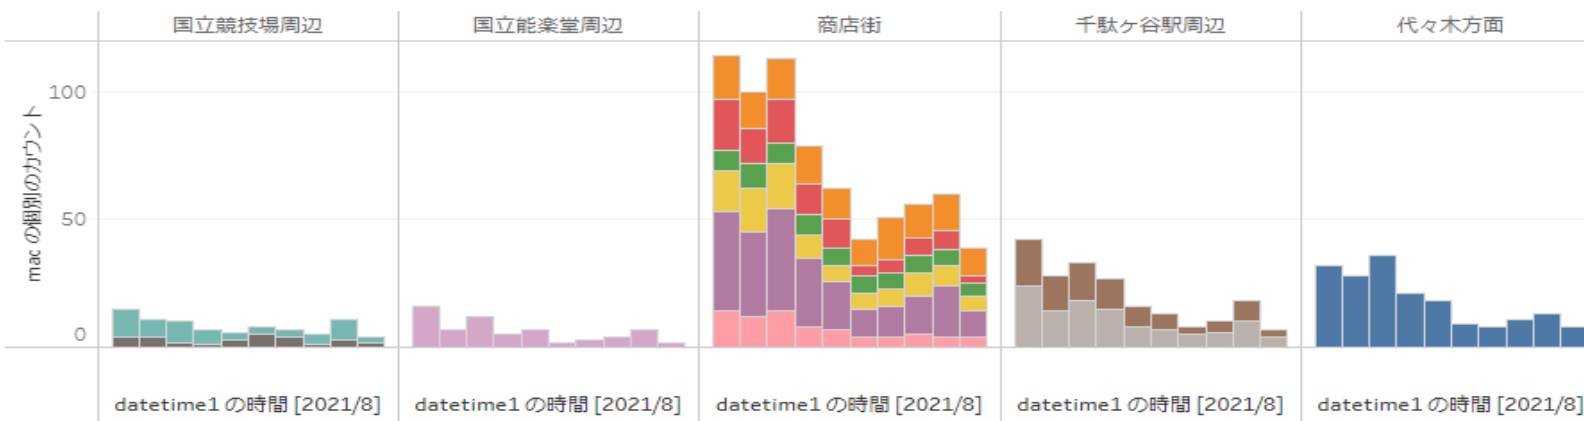

# まちの賑わい 公園ソリューション 群流解析でのデータ表示

移動方向

センサーごとの人数推移 (時)

エリアごとの人数 (過去10時間)

どこからくる人が多いか