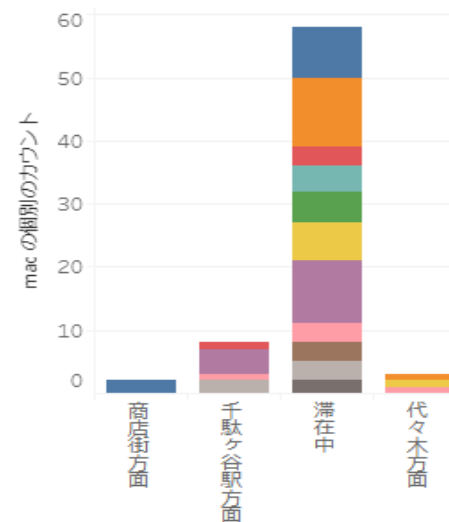

# まちの賑わい 公園ソリューション

# まちの賑わい 公園ソリューション 群流解析でのデータ表示

移動方向

センサーごとの人数推移 (時)

エリアごとの人数 (過去10時間)

どこからくる人が多いか