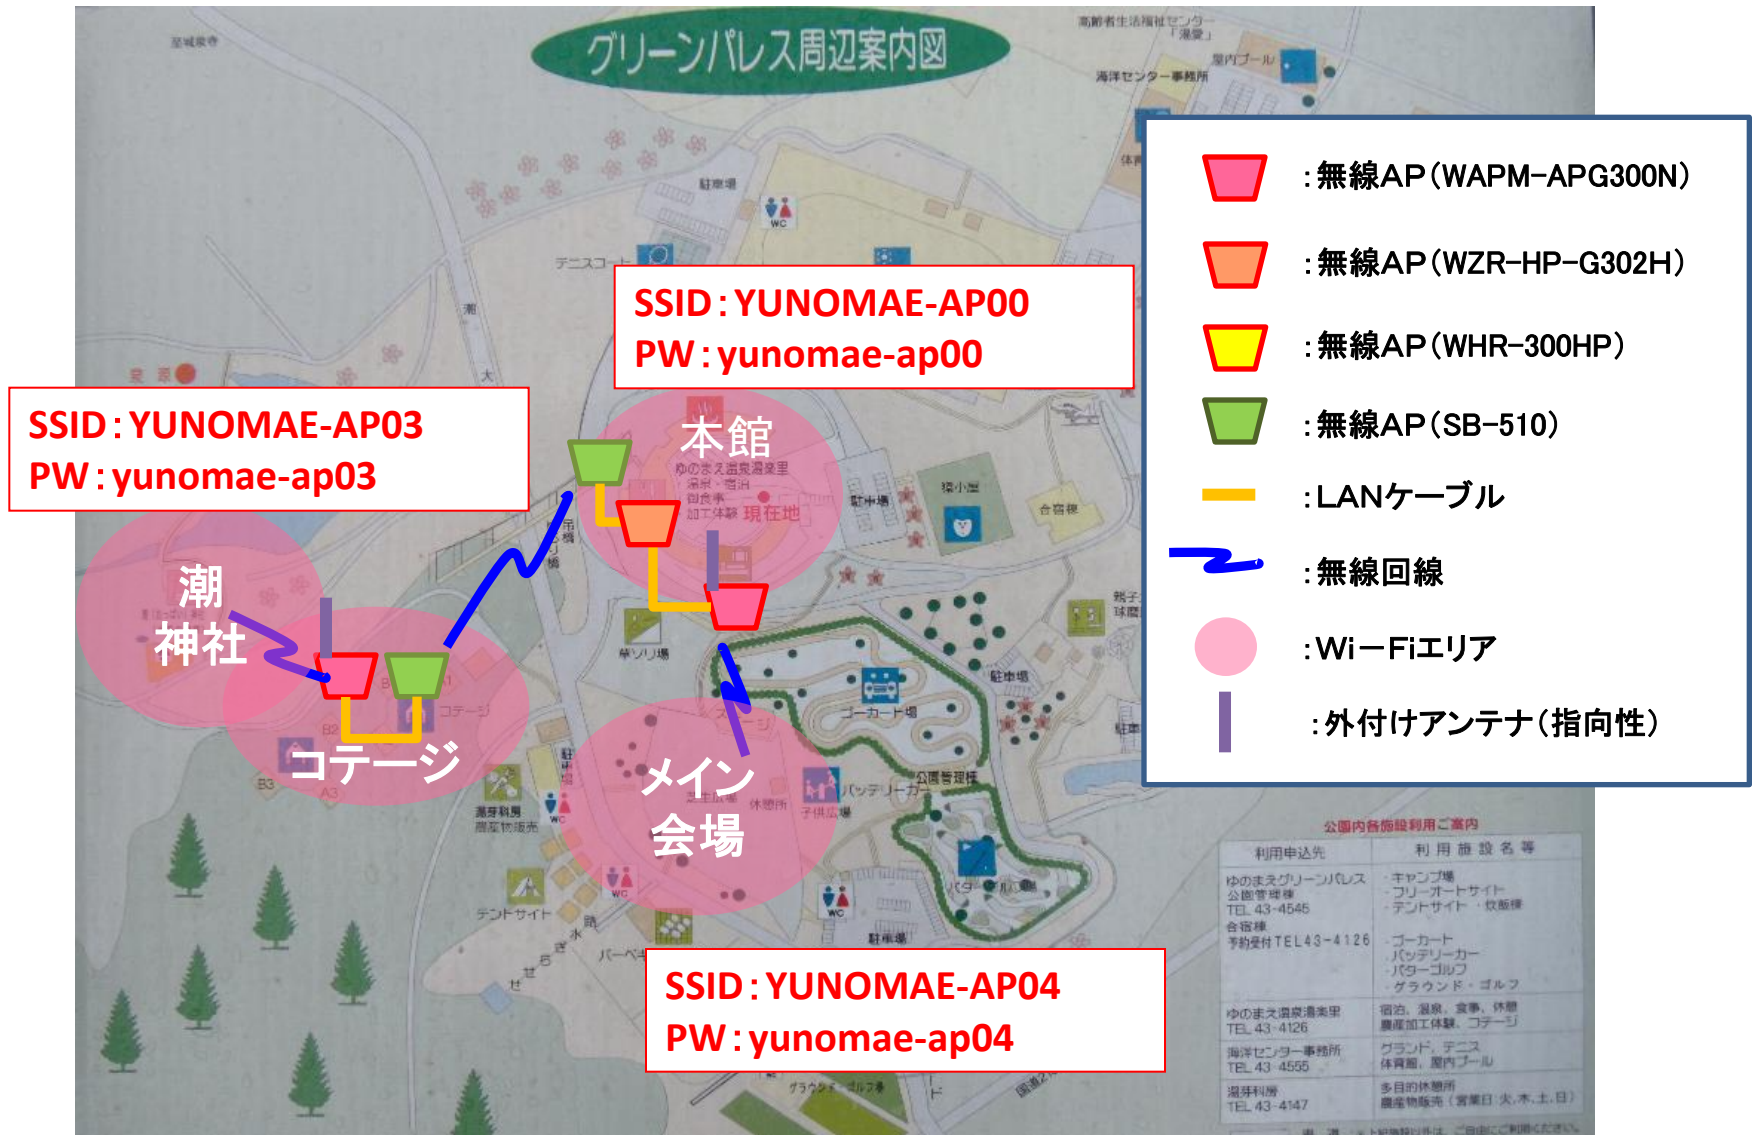

カメラ: 志水氏、深川氏 椎葉氏、日當は潮神社終了後合流

【機材】 映像、音響機材、パソコンほか 1式

【電源】 町準備分借用

<http://www.ustream.tv/channel/oppai-fes>

パスワード: ushio

3 パブリックビュー(湯楽里、湯～とぴあ、福寿荘)

【担当】 適時、巡回を行う

【機材】 パソコン、ディスプレイ、VGAケーブルほか

Wi-Fi回線構成(全体)

Wi-Fi回線構成(湯楽里)

2F平面図▼

パブリックビュー

湯～とぴあ

福寿荘

湯楽里

パブリックビュー (2)