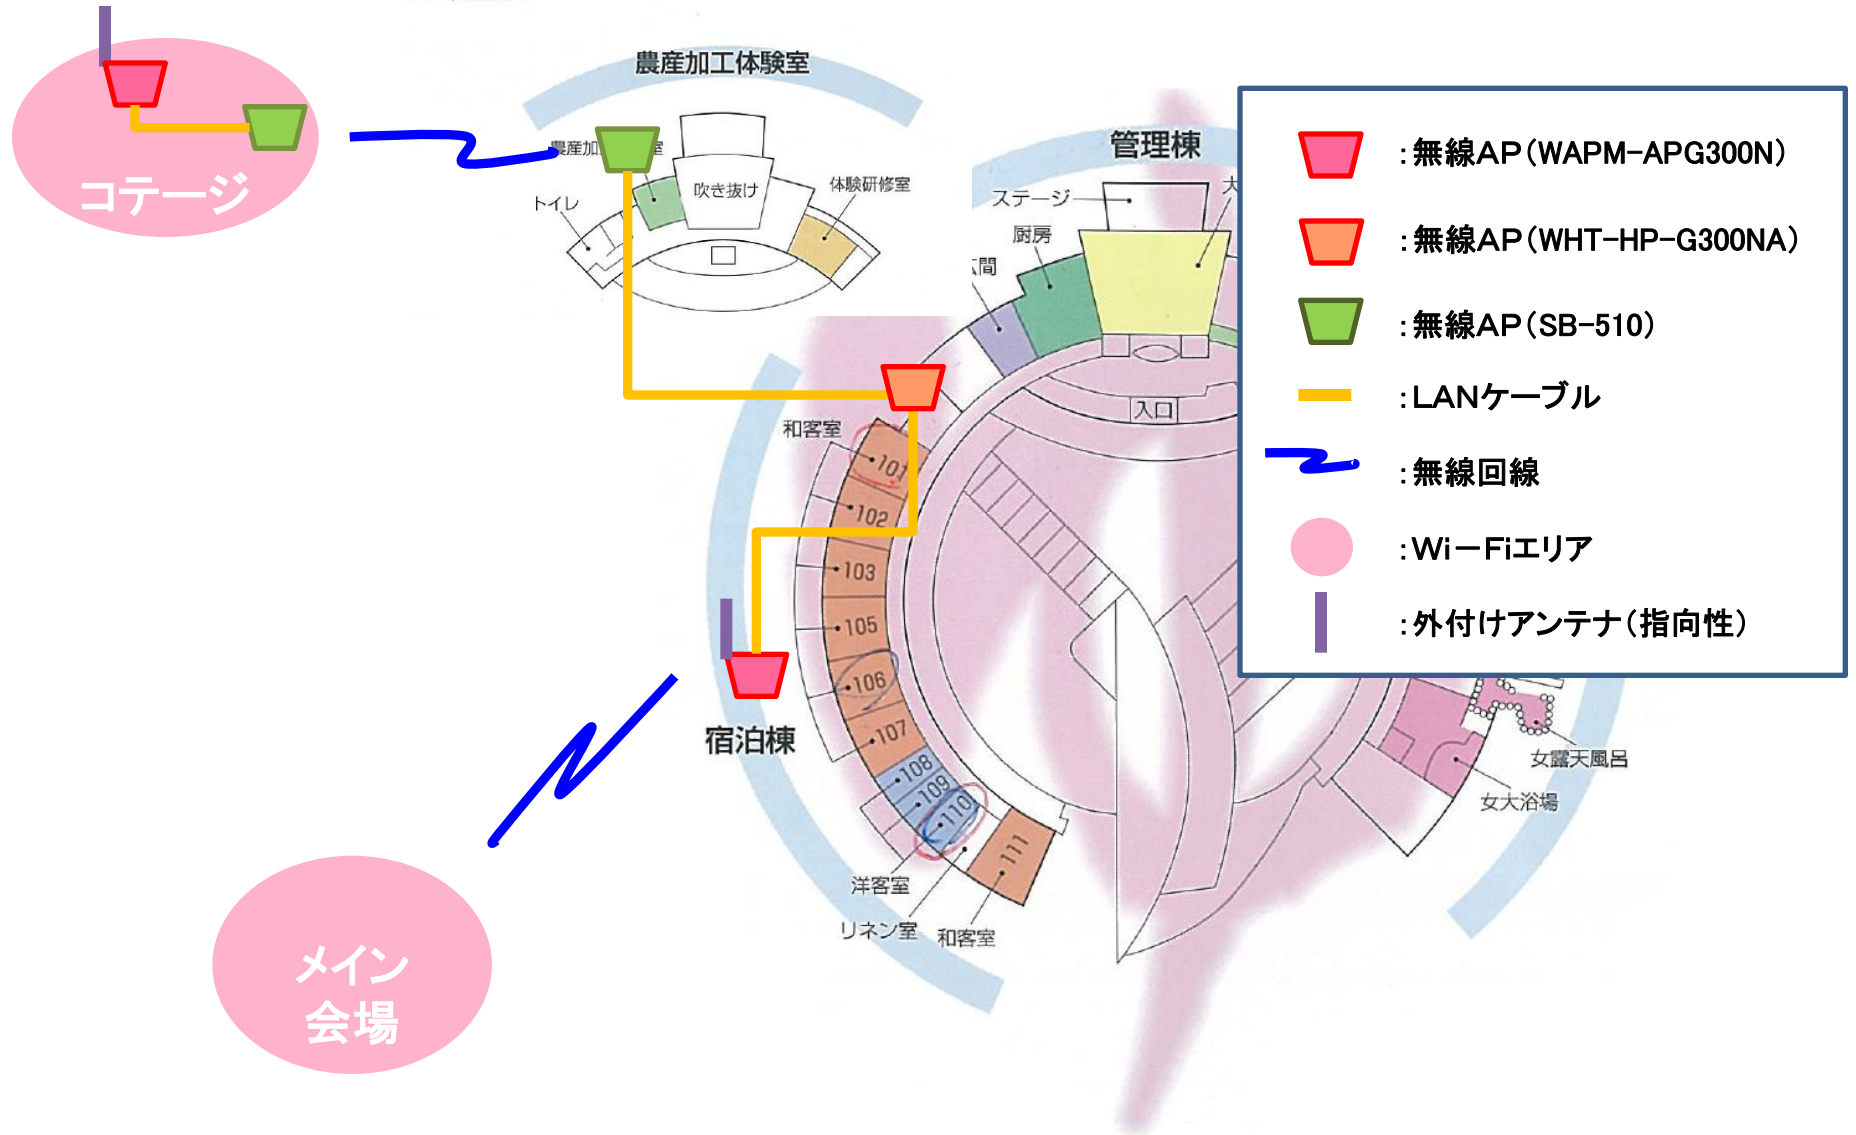

カメラ: 志水氏、深川氏 椎葉氏、日當は潮神社終了後合流

【機材】 映像、音響機材、パソコンほか 1式

【電源】 町準備分借用

<http://www.ustream.tv/channel/oppai-fes>

パスワード: ushio

3 パブリックビュー(湯楽里、湯～とぴあ、福寿荘)

【担当】 適時、巡回を行う

【機材】 パソコン、ディスプレイ、VGAケーブルほか

Wi-Fi回線構成(全体)

Wi-Fi回線構成(湯楽里)

2F平面図▼

パブリックビュー

湯～とぴあ

福寿荘

湯楽里

パブリックビュー (2)